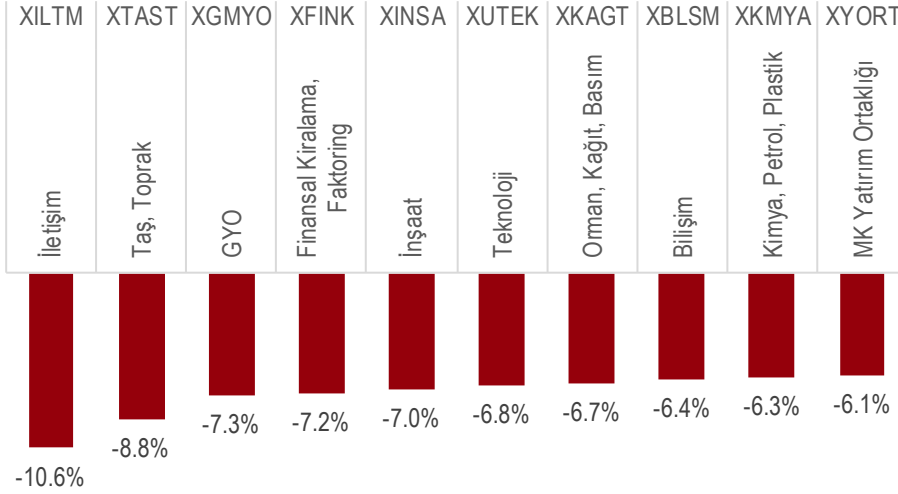

EN ZAYIF HİSSE VE ENDEKS PERFORMANSLARI

Aşağıdaki grafikte BIST100 endeksine dahil hisseler arasında son bir haftalık sürede en zayıf performansa sahip 10 hisse yer almaktadır.

BIST100 En Zayıf Performans: Son 1 Hafta

Aşağıdaki grafikte BIST endeksleri arasında son bir haftalık sürede en zayıf performansa sahip 10 endeks yer almaktadır.

BIST En Zayıf Endeks Performansları: Son 1 Hafta

Araştırma

yatirimarastirma@icbcyatirim.com.tr
+90-212-276-2727