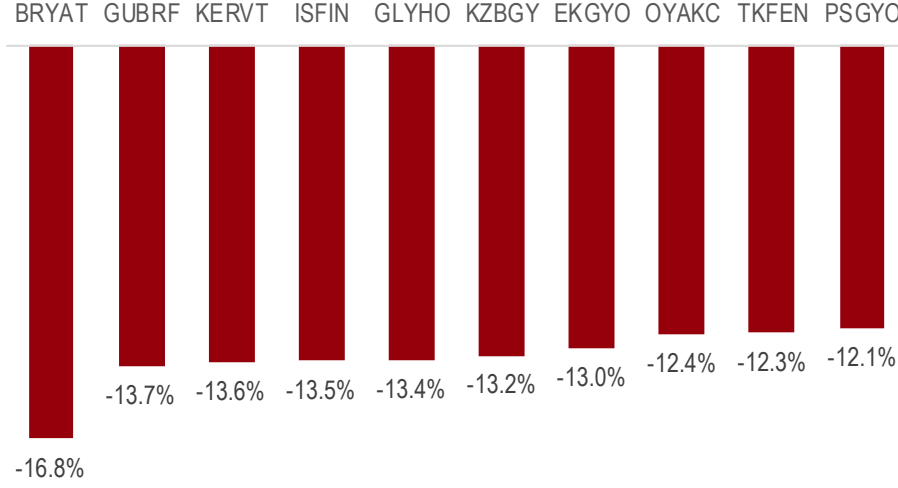

EN ZAYIF HİSSE VE ENDEKS PERFORMANSLARI

Aşağıdaki grafikte BIST100 endeksine dahil hisseler arasında son bir haftalık sürede en zayıf performansa sahip 10 hisse yer almaktadır.

BIST100 En Zayıf Performans: Son 1 Hafta